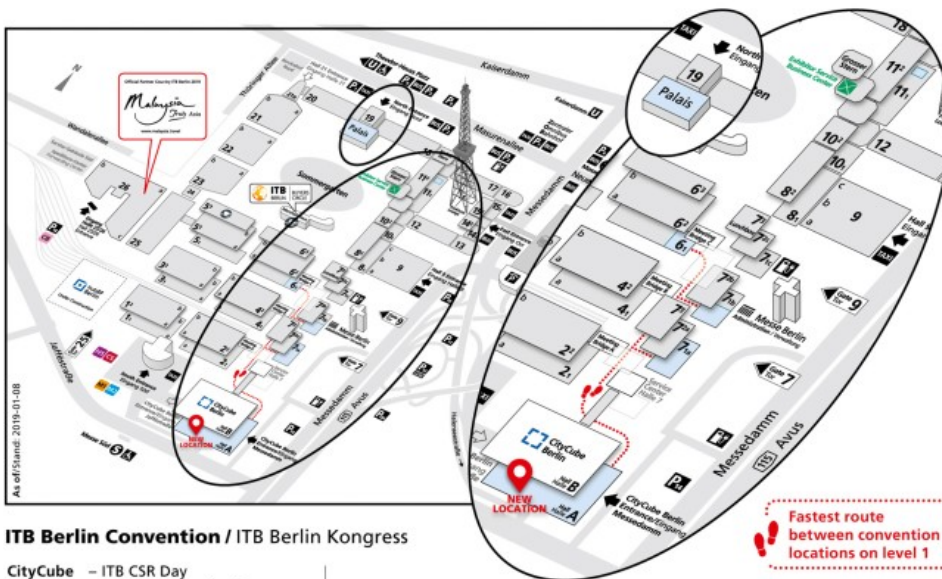

CityCube Berlin, Saal A3

Official Partner Country ITB Berlin 2019

Co-Host ITB Berlin Convention 2019

EXPERTENWISSEN –
IM ITB TICKET INBEGRIFFEN

Kurzfristige Änderungen vorbehalten.

ITB Berlin Convention / ITB Berlin Kongress

CityCube

Hall A

- ITB CSR Day
- ITB Deep Dive Sessions
- ITB Destination Day 1
- ITB Destination Day 2
- ITB Experts Forum Wellness
- ITB Future Day
- ITB Marketing & Distribution Day
- ITB Tourism for Sustainable Development Day