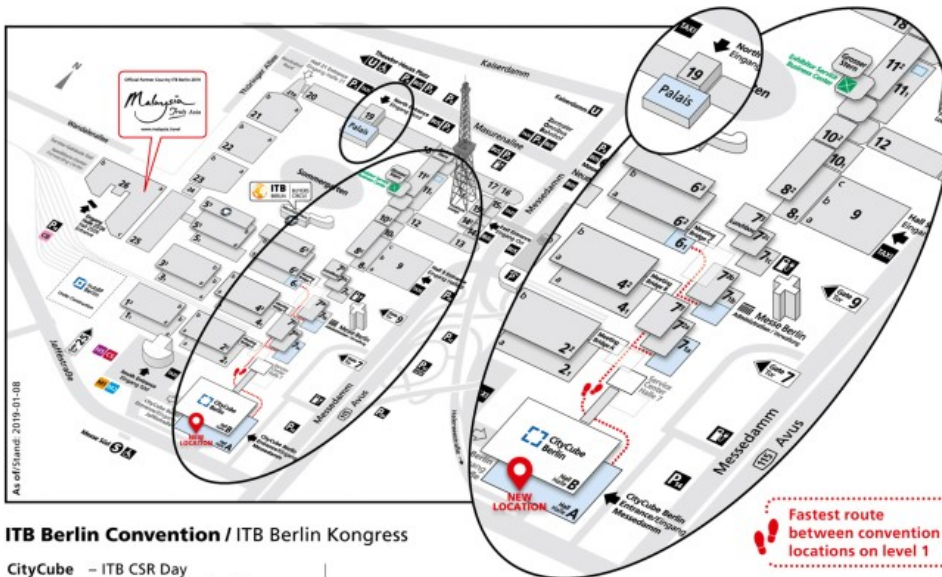

Official Partner Country ITB Berlin 2019

www.malaysia.travel

Co-Host ITB Berlin Convention 2019

EXPERTENWISSEN –
IM ITB TICKET INBEGRIFFEN

Kurzfristige Änderungen vorbehalten.

CityCube Berlin, Cube Club

ITB Berlin Convention / ITB Berlin Kongress

- CityCube Hall A** **NEW LOCATION**
- ITB CSR Day
 - ITB Deep Dive Sessions
 - ITB Destination Day 1
 - ITB Destination Day 2
 - ITB Experts Forum Wellness
 - ITB Future Day
 - ITB Marketing & Distribution Day
 - ITB Tourism for Sustainable Development Day