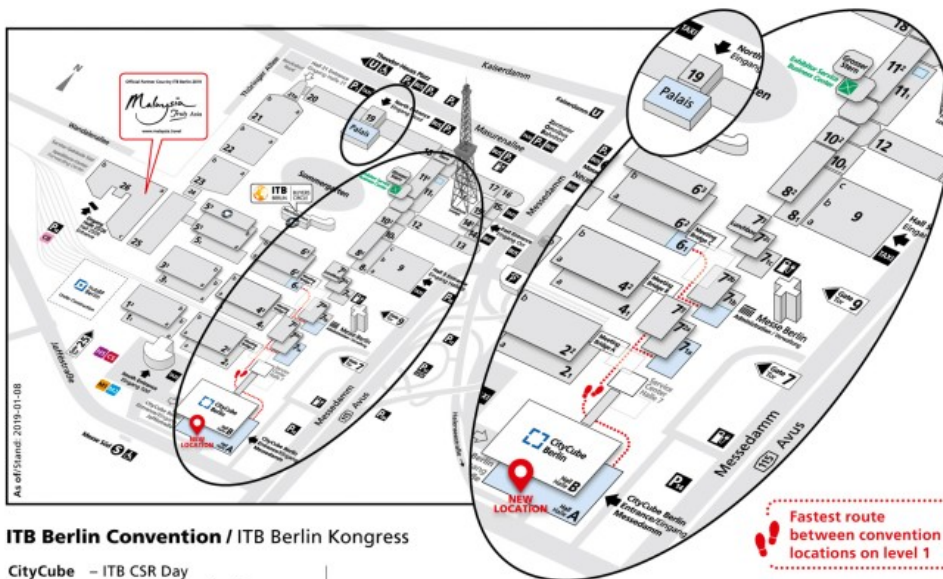

www.malaysia.travel

Co-Host ITB Berlin Convention 2019

世界旅游城市联合会
World Tourism Cities Federation

Kurzfristige Änderungen vorbehalten.

ITB Berlin Convention / ITB Berlin Kongress

CityCube

Hall A

- ITB CSR Day
- ITB Deep Dive Sessions
- ITB Destination Day 1
- ITB Destination Day 2
- ITB Experts Forum Wellness
- ITB Future Day
- ITB Marketing & Distribution Day
- ITB Tourism for Sustainable Development Day