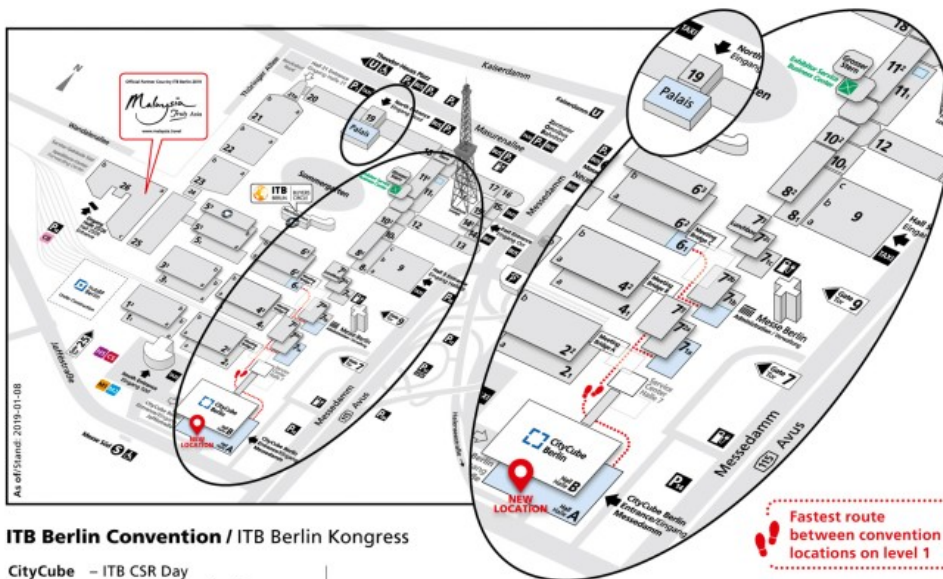

Kurzfristige Änderungen vorbehalten.

ITB Berlin Convention / ITB Berlin Kongress

CityCube

Hall A

- ITB CSR Day
- ITB Deep Dive Sessions
- ITB Destination Day 1
- ITB Destination Day 2
- ITB Experts Forum Wellness
- ITB Future Day
- ITB Marketing & Distribution Day
- ITB Tourism for Sustainable Development Day